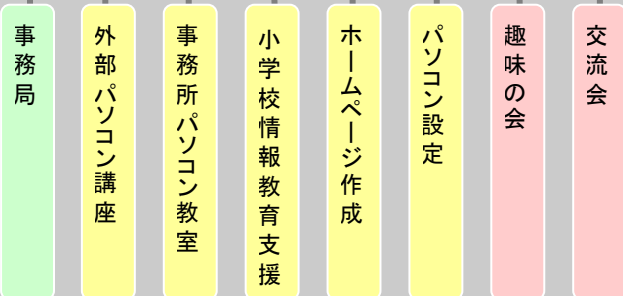

◆趣味の会 / 交流会

俳句の会	デジカメ写真の会
お茶に親しむ会	
パソコンを楽しむ会	初心者向け講習会、隔月開催
パソコン技術交流会	中上級者向け講習会、隔月開催
会員交流会	春夏秋冬 会員懇親の交流会

運営組織と主なワーキンググループ

- ・日立市 (小学校情報教育支援)
- ・近隣市町村の行政
- ・まちづくり日立
- ・日立商工会議所
- ・日立市科学文化情報財団 (ひたちインターネット美術館)
- ・関連行政機関
- ・連携企業
- ・コミュニティ団体

連携

コミュニティNETひたち

- ・会 員 数 約 120
- ・設 立 集 会 平成 13 年 12 月
- ・事 務 所 開 設 平成 14 年 1 月
- ・NPO の 認 証 平成 14 年 4 月

■会員数: 約120名

(平成27年7月現在)

■役員:

- | | |
|-------|---------|
| 代表理事 | 内田 芳勲 |
| 副代表理事 | 久保 裕 |
| 常務理事 | 星川 雄 |
| 理事 | 宮垣 久典 |
| 理事 | 佐藤 紀子 |
| 理事 | 宮原 養治 侶 |
| 理事 | 金谷 俊治 |
| 理事 | 高松 良一 |
| 理事 | 小澤 正明 |
| 理事 | 衣鳩 新一 |
| 監 事 | 大島 興洋 |

総 会

理 事 会

代 表 理 事

ワーキンググループ(WG)

(主なものを記載)

Cnet ひたち入会のおすすめ

こんな方におすすめします

- ・ 定年退職後や子育て後のセカンドライフを楽しみたい
- ・ パソコンを始めたい、スキルアップしたい
- ・ パソコンを人に教えてみたい
- ・ 同じ趣味の仲間や話し相手が欲しい
- ・ 同好の仲間と社会貢献や趣味の活動をして楽しみたい
- ・ 家から出て外でみんなと活動したい