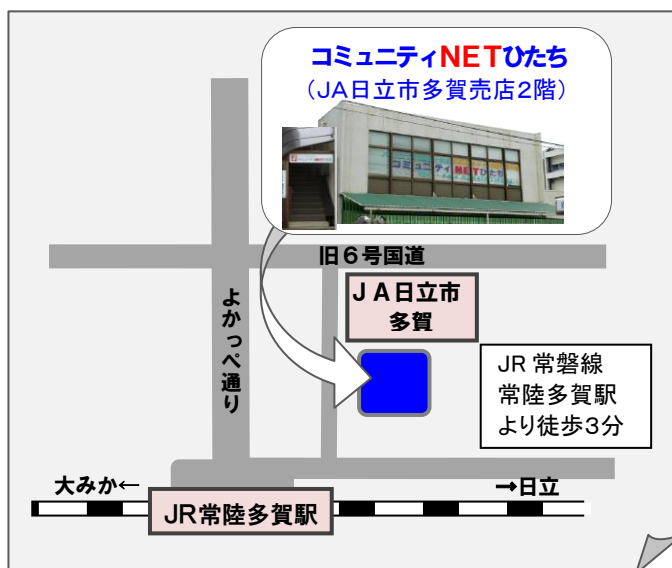

お申し込み手続きについて

当会の趣旨にご賛同頂き入会を希望される方、パソコン教室を受講ご希望の方は、個人、団体、年齢、お住まいの地域を問いません。お仲間や、ご友人等をお誘い合わせの上お申し込み下さい。一緒にパソコン学習やボランティア活動でセカンドライフを楽しみましょう。

お申し込みの方法については、以下をご覧ください。

■コミュニティNETひたち入会申し込み

申込書（事務所備え付け）に年会費を添えて、事務所でお申し込み下さい。

入会年会費：

●個人会員：¥ 6,000 円/(人・年)

<お知らせ>

初年度の年会費は、入会月から期末（3月末）までの月数^注 × 500 円/月で算出した金額を納入いただきます。次年度からは、期初めの4月に1年分を一括納入いただきます。

注：入会日が月後半（16日以降）の場合は、次の月から数える。

●賛助会員：¥20,000 円/1口

（一括で納入頂きます）

■事務所パソコン教室受講申し込み

電話または事務所で受け付けます。

講座受講料：10 時間（2.5 時間×4 回）/月

●非会員 10,000 円/月

●会員 5,000 円/月

（受講料は、テキスト代と一括で納入頂きます）

●電話/FAX：0294-33-0015

受付時間：毎週火曜日～金曜日 9:30～17:00

●振込先：コミュニティNETひたち宛
口座：JA 日立市多賀

店舗コード：4294-1

口座番号：184401

Q&A(主なご質問と回答)

Q：パソコンができなくても入会できますか？

A：はい。でも電子メールでやり取りできるとよりよいサービスを受けることができます。入会されたら早速パソコンの勉強をされることをお勧めします。当会でも支援をします。

Q：入会は日立市民に限られますか？

A：いいえ。昔、常陸の国といったような意味で会の名称を「ひたち」と命名しましたが茨城県北のみなさんが広く参加頂ければと思います。

Q：コミュニティNETひたちはボランティア団体ですか？

A：いいえ。ボランティアでお受けすることもあります。基本的に外部に対して行う業務は有料とし、事業に参加した会員には報酬を支給します。

Q：NPOとはどんなものですか？

A：‘NPO’は、‘Non Profit Organization’の略で、直訳すると「非営利組織」となりますが、意味を正確に伝えるためには、「民間非営利組織」と訳すことができます。