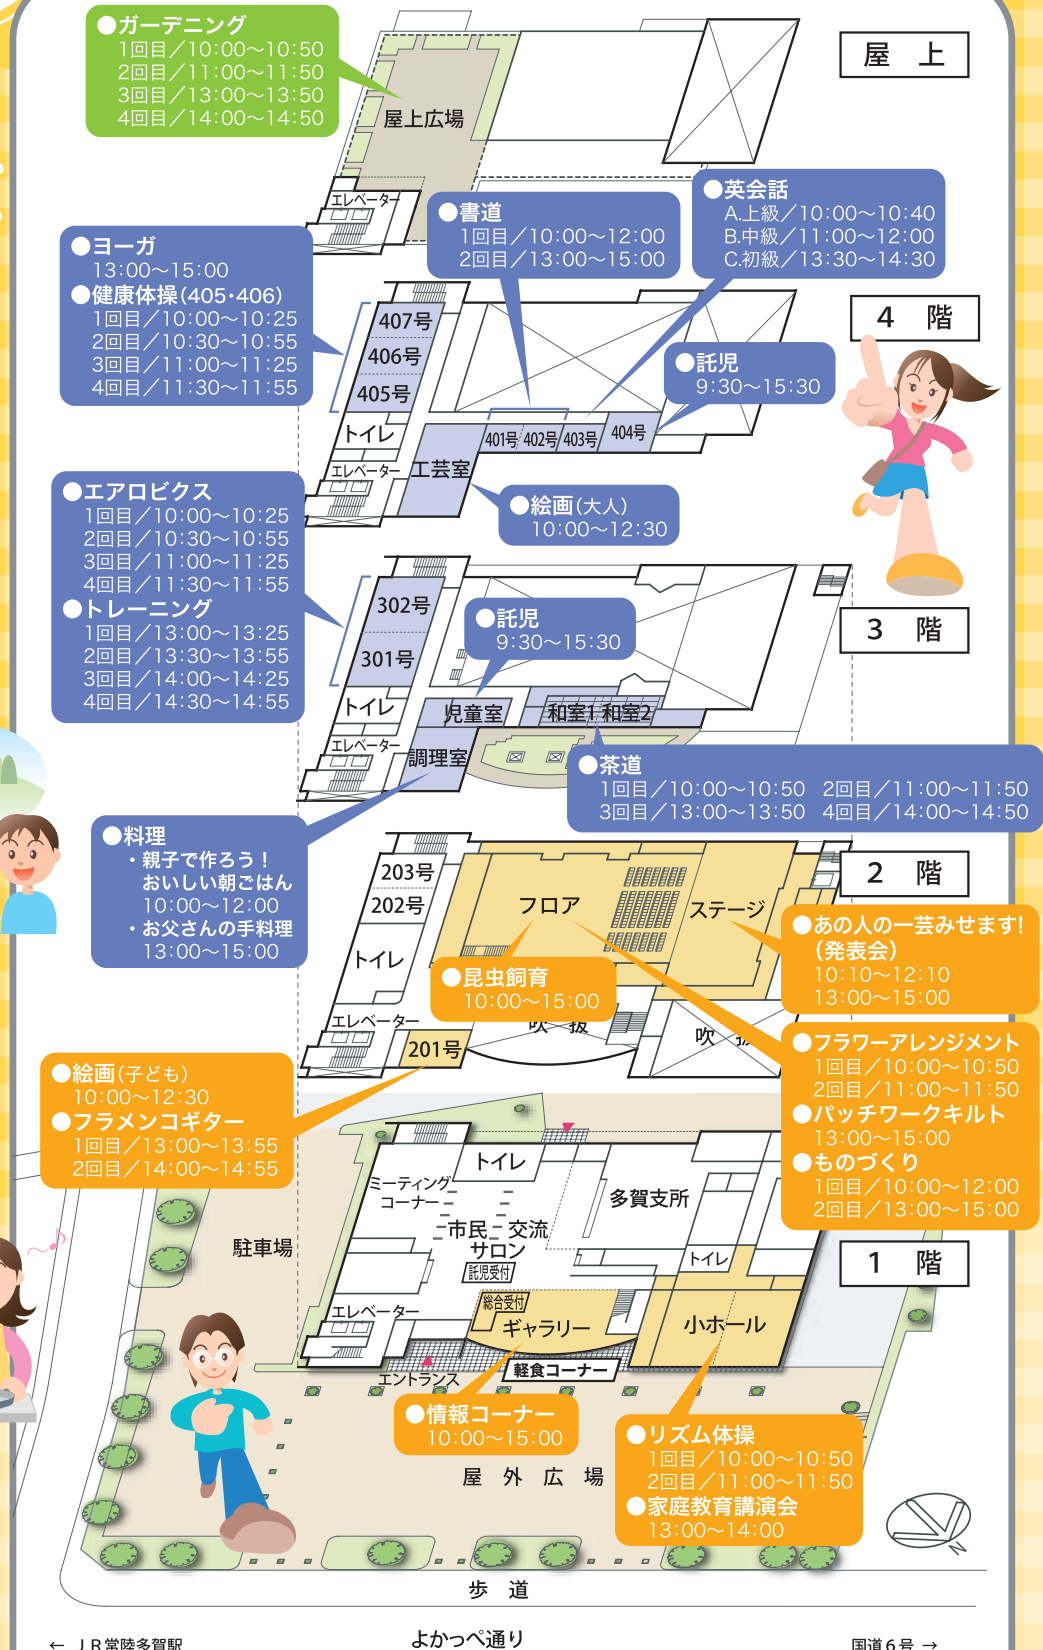

一芸チャレンジ情報コーナー

会場:1階ギャラリー 10:00~15:00 **入場無料**
いろいろな講座やイベント、自主グループ募集などの情報を集めたコーナーです。

- 市内の講座紹介コーナー**
日立市民ひとりー芸推進協議会の構成員53団体・企業をはじめ、小平記念財団、茨城大学工学部、茨城キリスト教大学の活動内容及び講座、イベント情報を紹介します。
- 市外の講座紹介コーナー**
水戸生涯学習センター、弘道館アカデミー、放送大学、茨城大学生涯学習教育研究センター、常陽藝文センターの活動内容及び講座、イベント情報の紹介をします。
- サークル会員募集コーナー**
市内サークルの会員募集の情報を展示します。

平成19年度 日立市家庭教育推進事業

家庭教育講演会 会場:1階小ホール 13:00~14:00

「子どもの心に、ふるさとをつくりませんか」
～親と子のやさしい時間～

就学前後のお子さんを持つ保護者の方を対象とした講演会です。民話の語り部でもある講師が、肩の力を抜いて子育てを楽しむヒントを、民話と教育現場での体験を交えてお話しします。

講師 日立市立南高野幼稚園園長
東京「大地の劇場」語り塾 語り部
川本 欣治氏

参加料: **無料**
定員: 先着100名
主催/日立市地域家庭教育推進協議会

※参加者は事前に電話で申込みをお願いします。電話番号、受付時間は左下欄をご覧ください。

会場案内図

多賀市民プラザ会場案内

予約申込・問い合わせ

日立市民ひとりー芸チャレンジ運動推進協議会事務局
(教育委員会生涯学習課内)

TEL.0294-23-9150

※予約受付時間 平日(月~金)の8:30~19:00