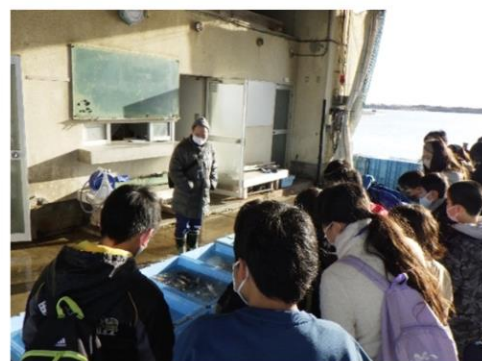

## ひたち水産業探検少年団第6回活動

◇日時:令和5年1月14日(土)

◇場所:会瀬漁港、会瀬青少年の家

◇参加者:19名

◇活動内容: 県内唯一の「会瀬定置網漁」の水揚げ見学とともに、「会瀬定置網漁の歴史」「海洋ごみ」「日立の海で獲れる魚」について、会瀬漁港の漁労長と副漁労長のお二人から、お話をお伺いすることができました。

水揚げ見学では、その日獲れたお魚について解説していただき、セリの手伝いのお手伝いをさせていただきました！

水揚げされた大量の魚に目を輝かせる団員たち！

セリの手伝いのお手伝い！ 魚の名前が書かれた札を持って、その魚が入ったカゴをみんなで探しました。

水揚げされた網の中にはサメも！

見学後、漁労長、副漁労長から様々なお話をお聞きしました。